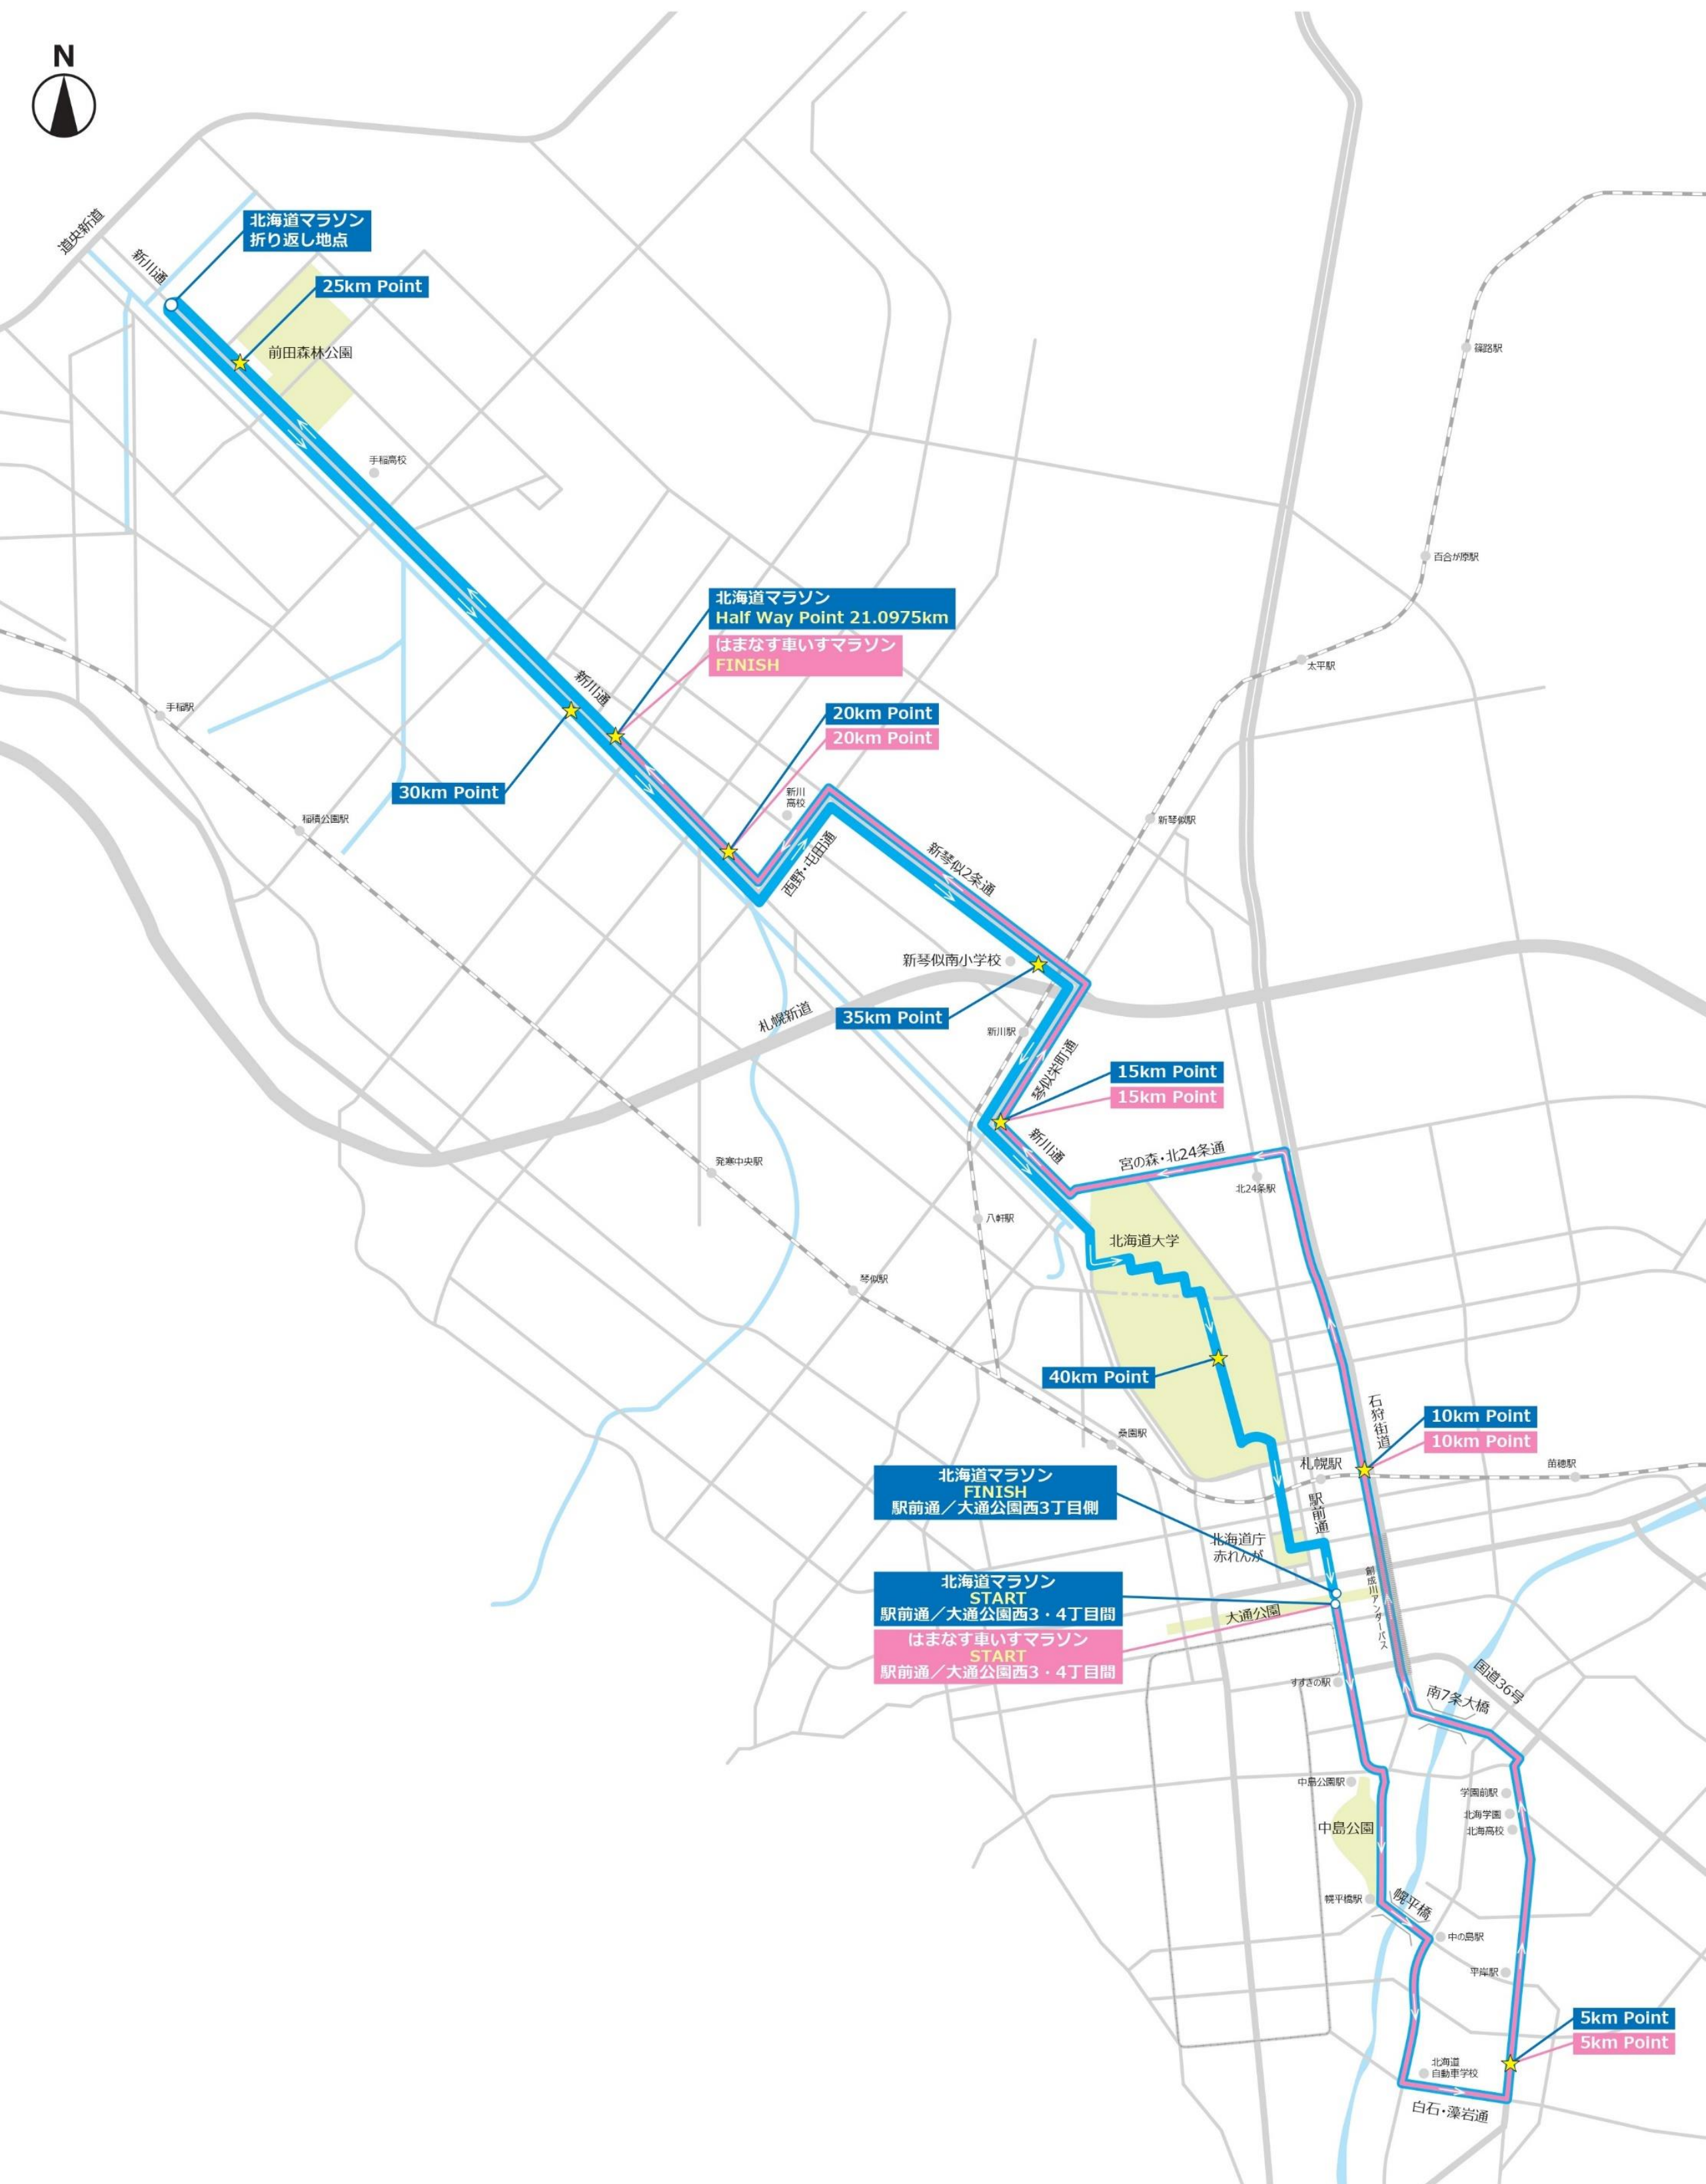

はまなす車いすマラソン2025 コースMAP

北海道マラソン
折り返し地点

25km Point

前田森林公園

手稲高校

北海道マラソン
Half Way Point 21.0975km
はまなす車いすマラソン
FINISH

20km Point
20km Point

30km Point

35km Point

15km Point
15km Point

40km Point

10km Point
10km Point

北海道マラソン
FINISH
駅前通/大通公園西3丁目側

北海道マラソン
START
駅前通/大通公園西3・4丁目間
はまなす車いすマラソン
START
駅前通/大通公園西3・4丁目間

5km Point
5km Point